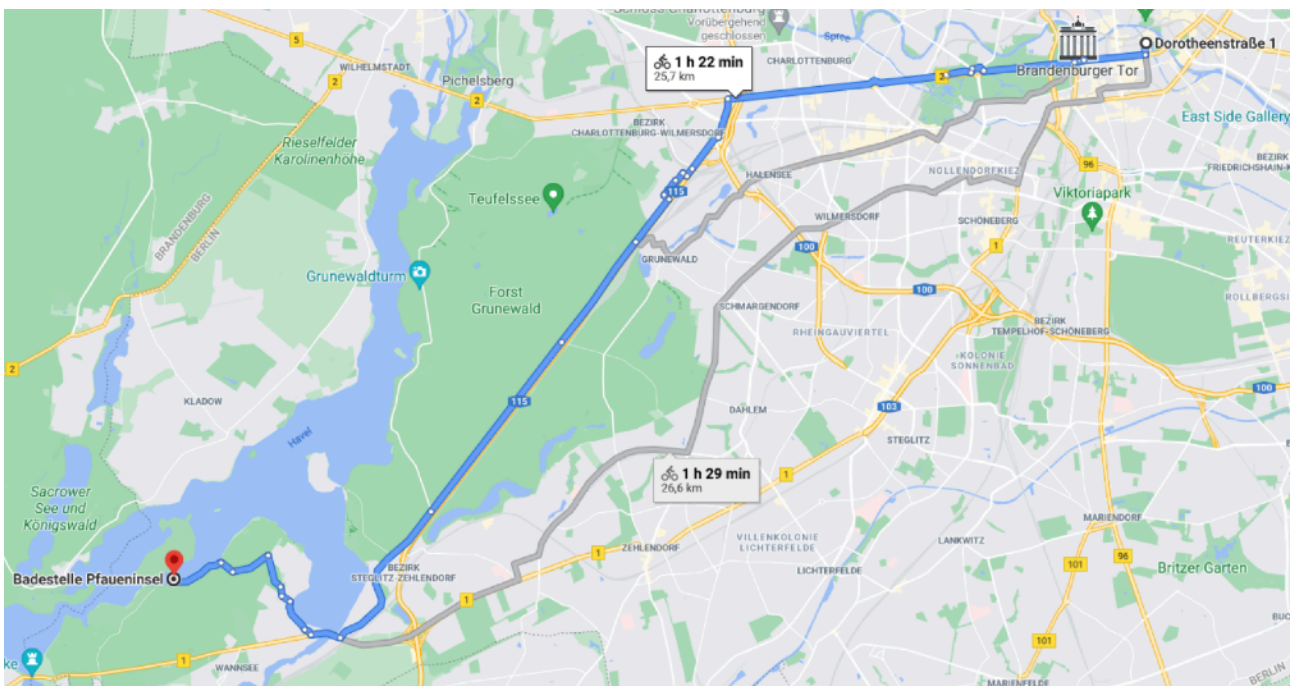

# Betriebsausflug 16.07.2021 - Pfaueninsel / Potsdam

Time	
9:00	Start <b>Bike Tour A</b> from DOR1
11:00	Start <b>Bike Tour B</b> from S Bahnhof Wannsee (S1, S7)
11:30	Meet at <b>Badestelle Pfaueninsel</b> , Uferpromenade, 14109 Berlin Bring swimming clothes (Sportabzeichen)
12:30	Lunch at <b>Wirtshaus zur Pfaueninsel</b> , Pfaueninselchaussee 100, 14109 Berlin <a href="http://pfaueninsel.de">pfaueninsel.de</a>
14:00	Bike ride to Potsdam Castle Sanssouci
16:00	Return to Berlin by bike / regional train / S Bahn

## Bike Tour A:

## Bike Tour B: