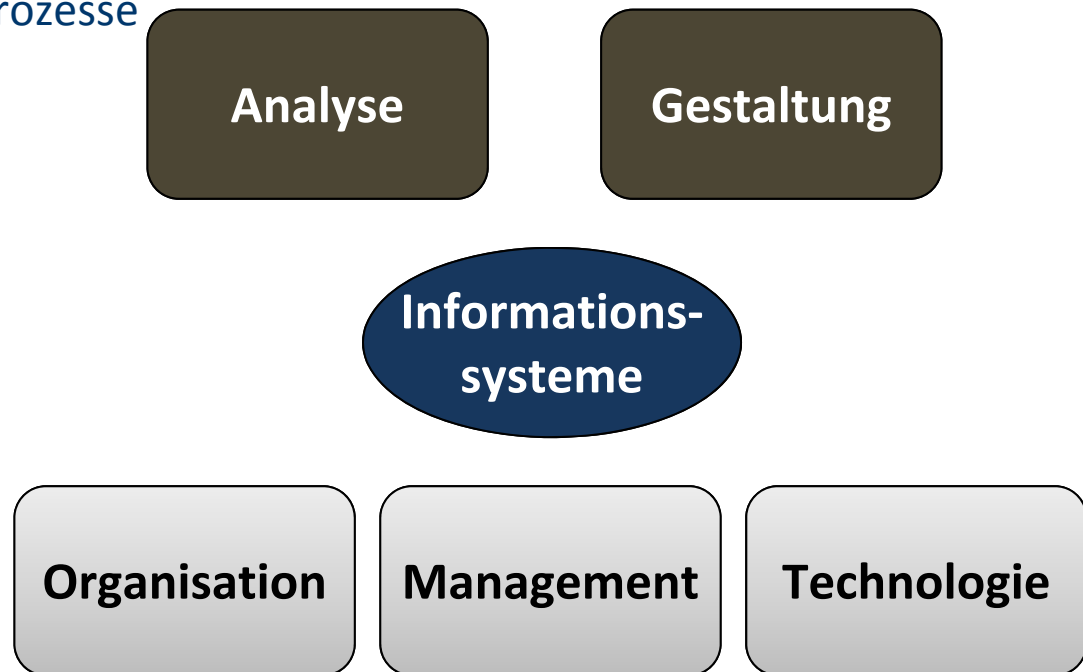

Orientierungsveranstaltung für Studierende der Bachelorstudiengänge BWL und VWL

Wirtschaftsinformatik

Prof. Dr. Stefan Lessmann

Team Lehrstuhl Wirtschaftsinformatik

Prof. Dr. Stefan Lessmann

- Lehrstuhlinhaber -

- Wiss. Mitarbeiter -

Schwerpunkte:

- Predictive Analytics
- Recommender Engines
- Text Mining

johannes.haupt@cms.hu-berlin.de

Was ist Wirtschaftsinformatik?

Ökosystem von Unternehmen

Hierarchiestrukturen, Prozesse und Beziehungen (Netzwerken)

Was ist Wirtschaftsinformatik

Ziele der Wirtschaftsinformatik I

Ganzheitliche Unterstützung unternehmerischer Aktivität

Was ist Wirtschaftsinformatik

Gegenstand der Wirtschaftsinformatik

- **Beschreibung, Erklärung und Gestaltung von Informationssystemen (IS)**
- **Organisation**
 - Geschäftsanwendungen und -prozesse
 - Governance
 - ...
- **Management**
 - Informationsversorgung und Entscheidungsunterstützung
 - Projektmanagement
 - Bewertung von IS / IT Investitionen
 - ...
- **Technologie**
 - Datenmanagement
 - IT-Infrastruktur und Sicherheit
 - ...

Lehrstuhl für Wirtschaftsinformatik

Einführung in die Programmierung

Vorlesung

Übung

Business Intelligence Systems

Vorlesung

Übung

Strategie, Organisation, IT